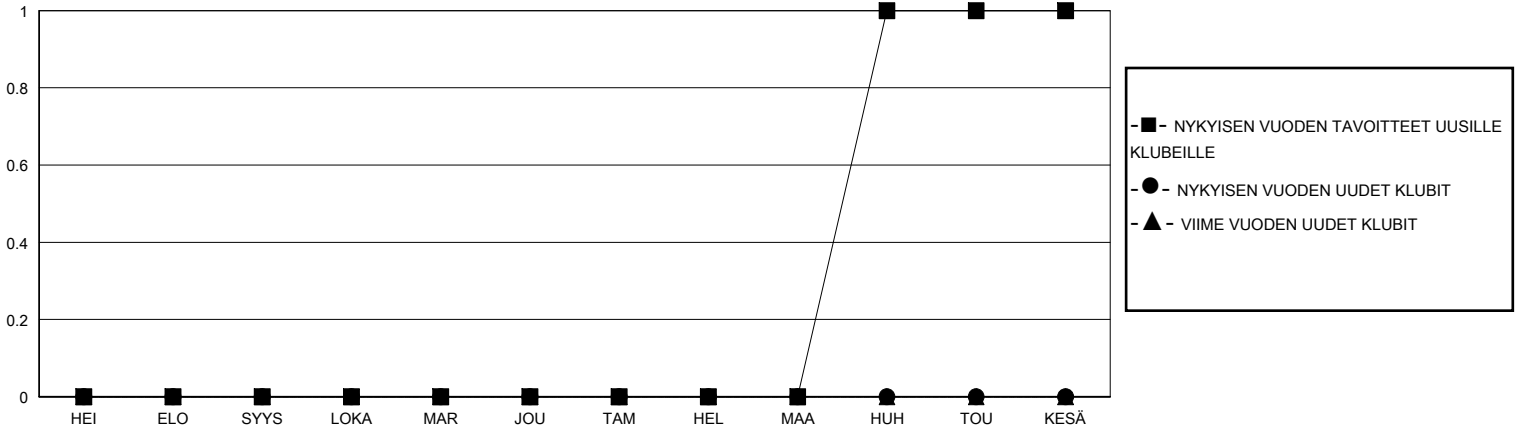

MONTHLY MEMBERSHIP PROGRESS REPORT

District 107 K

Results as of: 9/30/2024

GMT:

SIJAINTI FINLAND

GMT VAALIPIIRI

Klubit				jäsentä			
TULOKSET 2024-2025				TULOKSET 2024-2025			
NELJÄNNES	UUDEN KLUBIN TAVOITE	UUDET KLUBIT	LOPETETUT KLUBIT	NELJÄNNES	JÄSENKASVUN NETTOTAVOITE	TOTEUTUNUT JÄSENKASVU	POISTETUT JÄSENET (mukaan lukien siirrot)
HEI/ELO/SYYS	0	0	0	HEI/ELO/SYYS	20	5	13
LOKA/MAR/JOU	0	0	0	LOKA/MAR/JOU	10	0	0
TAM/HEL/MAA	0	0	0	TAM/HEL/MAA	10	0	0
HUH/TOU/KESÄ	1	0	0	HUH/TOU/KESÄ	20	0	0

TAVOITTEET JA UUDET KLUBIT, KUMULATIIVINEN

TAVOITTEET JA JÄSENET, KUMULATIIVINEN

LAKKAUTETUT KLUBIT: 0	3 CLUBS OF 38 LISÄNNYT YHDEN TAI USEAMMAN UUTTA JÄSENTÄ	SUKUPUOLIJAKAUMA
		MIES 704 (77.88%)
		NAINEN 200 (22.12%)
ERONNEET JÄSENET	KLIKKAA TÄSTÄ NÄHDÄKSESI KUMULATIIVISET JÄSENTIEDOT	PERHEJÄSENIÄ YHTEENSÄ 0
KUOLLUT 2		PERHEJÄSENET, JOTKA MAKSAVAT PUOLET JÄSENMAKSUSTA 0
KLUBI LAKKAUTETTU 0		
MUU 11		
YHTEENSÄ 13		