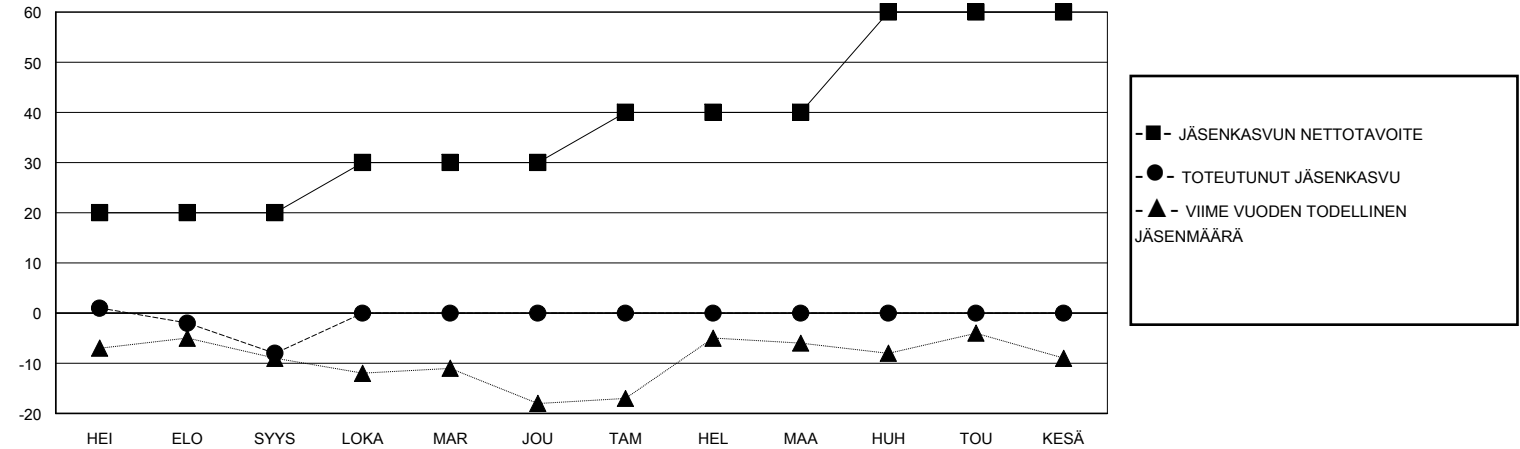

MONTHLY MEMBERSHIP PROGRESS REPORT

District 107 K

Results as of: 9/30/2024

GMT:

SIJAINTI FINLAND

GMT VAALIPIIRI

Klubit				jäsentä			
TULOKSET 2024-2025				TULOKSET 2024-2025			
NELJÄNNES	UUDEN KLUBIN TAVOITE	UUDET KLUBIT	LOPETETUT KLUBIT	NELJÄNNES	JÄSENKASVUN NETTOTAVOITE	TOTEUTUNUT JÄSENKASVU	POISTETUT JÄSENET (mukaan lukien siirrot)
HEI/ELO/SYYS	0	0	0	HEI/ELO/SYYS	20	5	13
LOKA/MAR/JOU	0	0	0	LOKA/MAR/JOU	10	0	0
TAM/HEL/MAA	0	0	0	TAM/HEL/MAA	10	0	0
HUH/TOU/KESÄ	1	0	0	HUH/TOU/KESÄ	20	0	0

TAVOITTEET JA UUDET KLUBIT, KUMULATIIVINEN

TAVOITTEET JA JÄSENET, KUMULATIIVINEN

LAKKAUTETUT KLUBIT: 0	3 CLUBS OF 38 LISÄNNYT YHDEN TAI USEAMMAN UUTTA JÄSENTÄ	SUKUPUOLIJAKAUMA
		MIES 704 (77.88%)
		NAINEN 200 (22.12%)
ERONNEET JÄSENET	KLIKKAA TÄSTÄ NÄHDÄKSESI KUMULATIIVISET JÄSENTIEDOT	PERHEJÄSENIÄ YHTEENSÄ 0
KUOLLUT 2		PERHEJÄSENET, JOTKA MAKSAVAT PUOLET JÄSENMAKSUSTA 0
KLUBI LAKKAUTETTU 0		
MUU 11		
YHTEENSÄ 13		